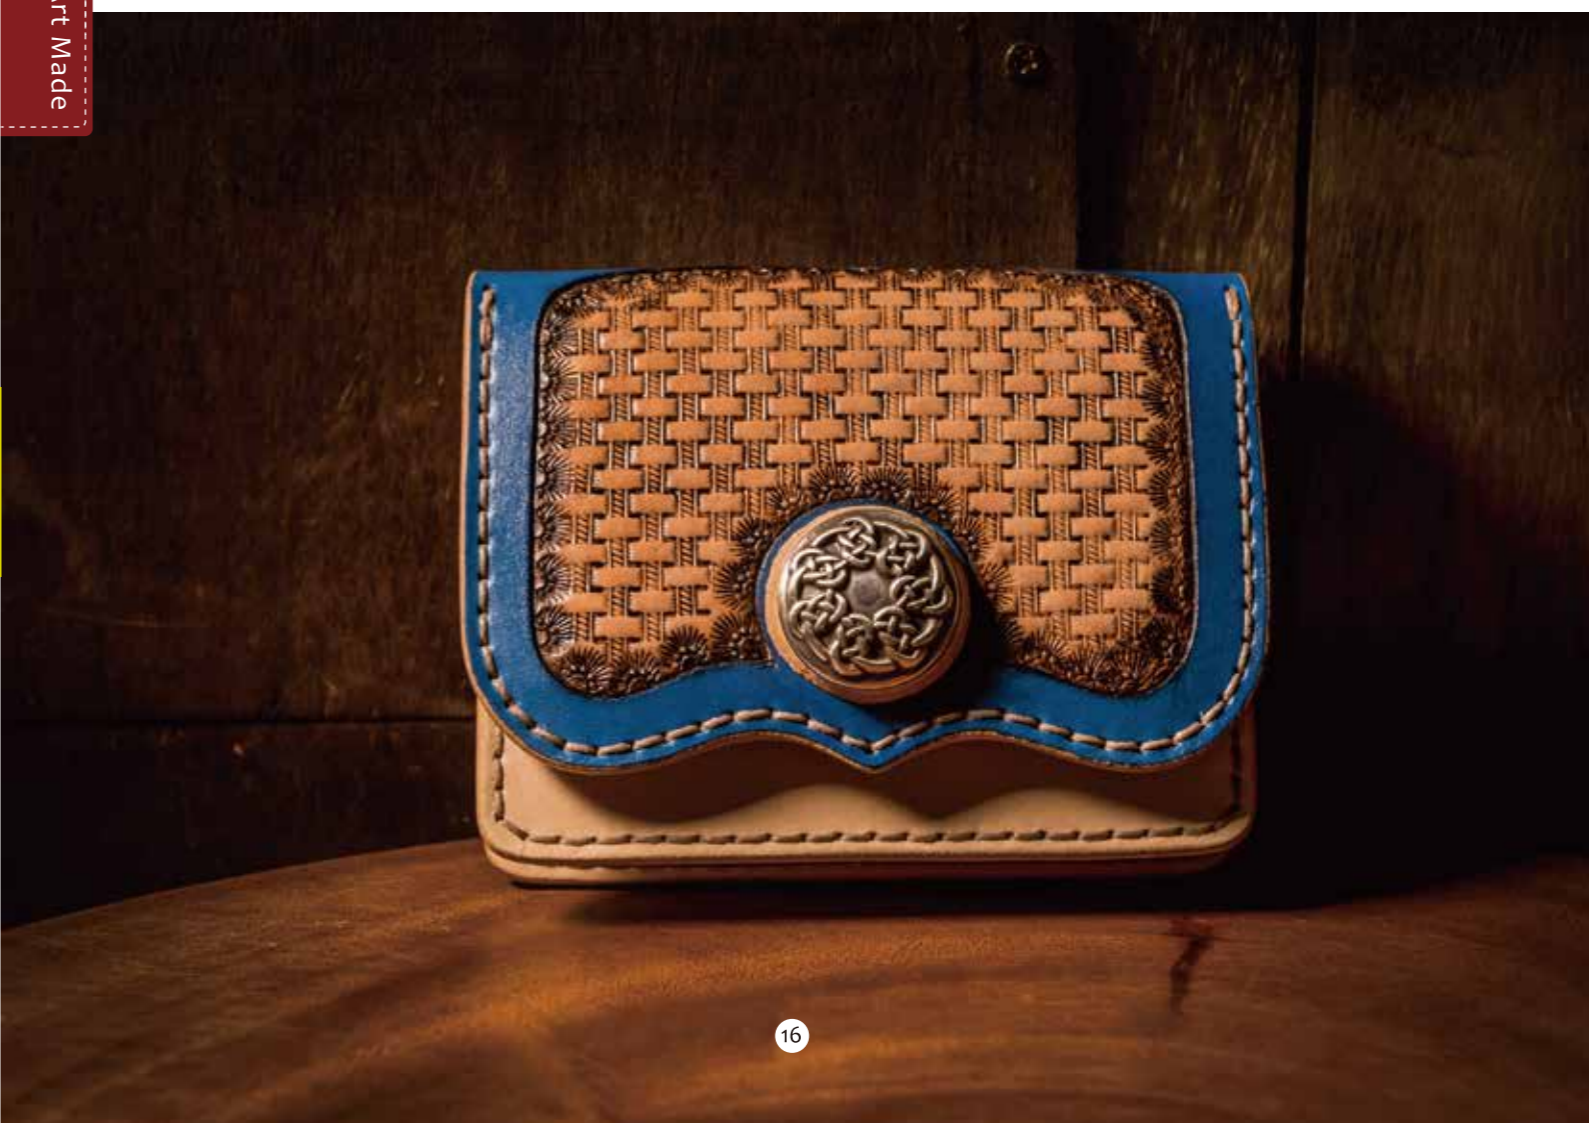

Hippie Art Made