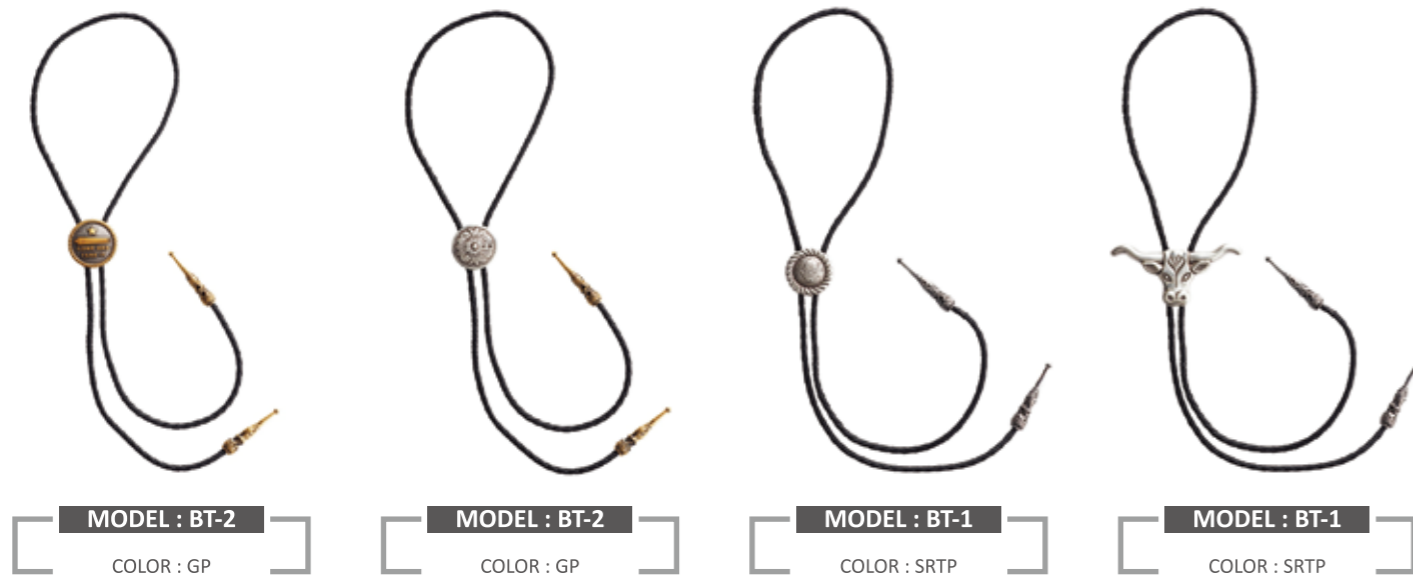

COLOR : SRTP  
SIZE : 38mm

MODEL : 9181-A

COLOR : SRTP  
SIZE : 38mm

MODEL : 9181-B

COLOR : SRTP  
SIZE : 38mm

MODEL : 9179

COLOR : NP  
SIZE : 38mm

MODEL : 9236-A

COLOR : OEB  
SIZE : 21mm

MODEL : 9236-B

COLOR : OEB  
SIZE : 21mm

# BOLO TIE

MODEL : BT-1  
COLOR : SRTP

MODEL : BT-2  
COLOR : GP

MODEL : BT-2  
COLOR : GP

MODEL : BT-1  
COLOR : SRTP

MODEL : BT-1  
COLOR : SRTP

# CHARM

MODEL : NK100  
COLOR : SRTP  
SIZE : 34mm

MODEL : 480  
COLOR : SRTP  
SIZE : 35mm

MODEL : 494  
COLOR : BRASS  
SIZE : 22mm

MODEL : 163B  
COLOR : SRTP / BLK  
SIZE : 30mm

MODEL : SKULL HEAD  
COLOR : SRTP / BLK  
SIZE : 18mm